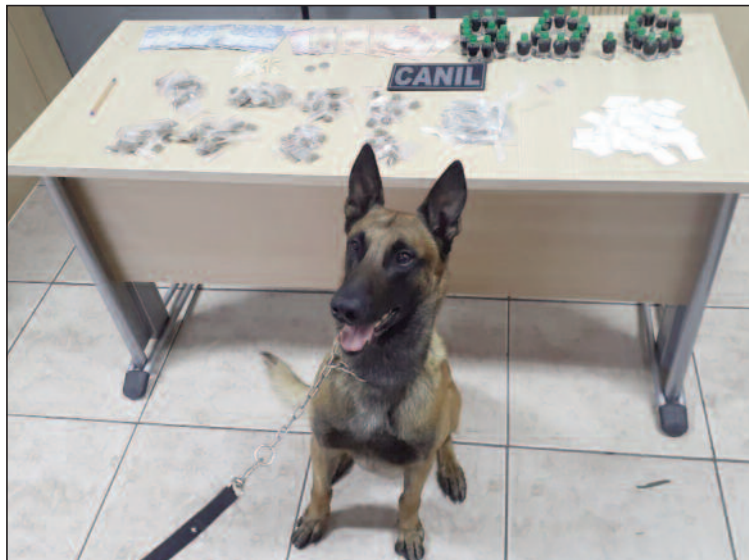

Foto: Divulgação/GCM

víduo.

Durante a abordagem, foram encontradas algumas unidades de substâncias ilícitas junto ao adolescente, que confessou o ato e afirmou ganhar 10% do valor das vendas realizadas. Com o apoio de Iron, ainda foi encontrada uma bolsa com mais porções de drogas a serem comercializadas. Foram apreendidos 86 invólucros de maconha, 44 invólucros de cocaína, 31 eppendorfs de crack, 33 lança perfume e cinco comprimidos de êxtase, além de R\$94,00 referentes às vendas já concretizadas.